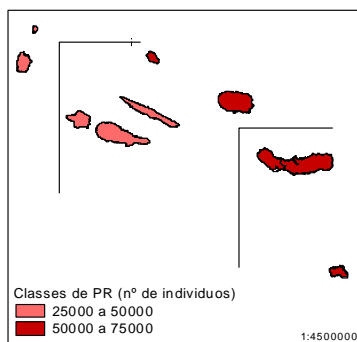

LEADER +

GAL por classes de População Residente (PR)

R. A. Açores

Classes de PR (nº de indivíduos)
25000 a 50000
50000 a 75000

R. A. Madeira

Classe de PR (nº de indivíduos)
25000 a 50000
50000 a 75000

□ Limite de Região Agrária
Classes de PR (nº de indivíduos)
□ < 25000
□ 25000 a 50000
□ 50000 a 75000
□ > 75000