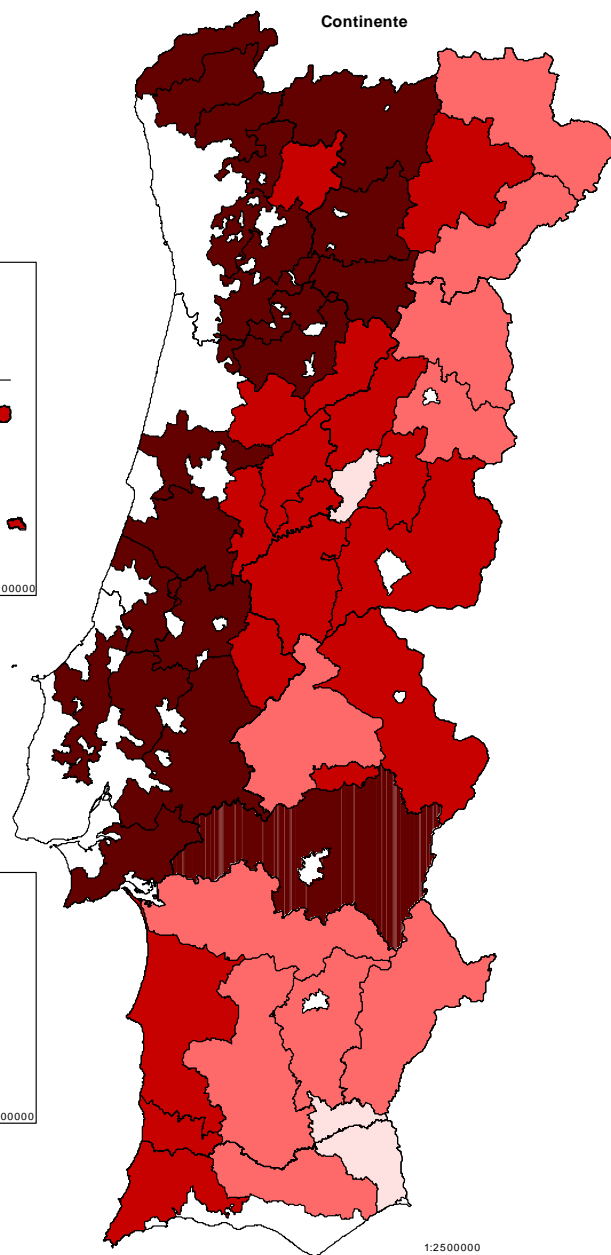

LEADER +

GAL por classes de População Residente (PR)

R. A. Açores

Classes de PR (nº de indivíduos)
25000 a 50000
50000 a 75000

R. A. Madeira

Classe de PR (nº de indivíduos)
25000 a 50000
50000 a 75000

□ Limite de Região Agrária
Classes de PR (nº de indivíduos)
□ < 25000
□ 25000 a 50000
□ 50000 a 75000
□ > 75000

1:2500000

Elaborado por DGDRural