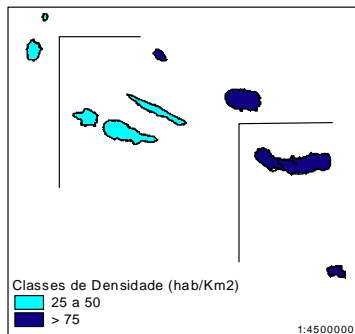

LEADER+

GAL por classes de Densidade Demográfica

Continente

R. A. Açores

R. A. Madeira

1:2500000

Elaborado por DGDRural